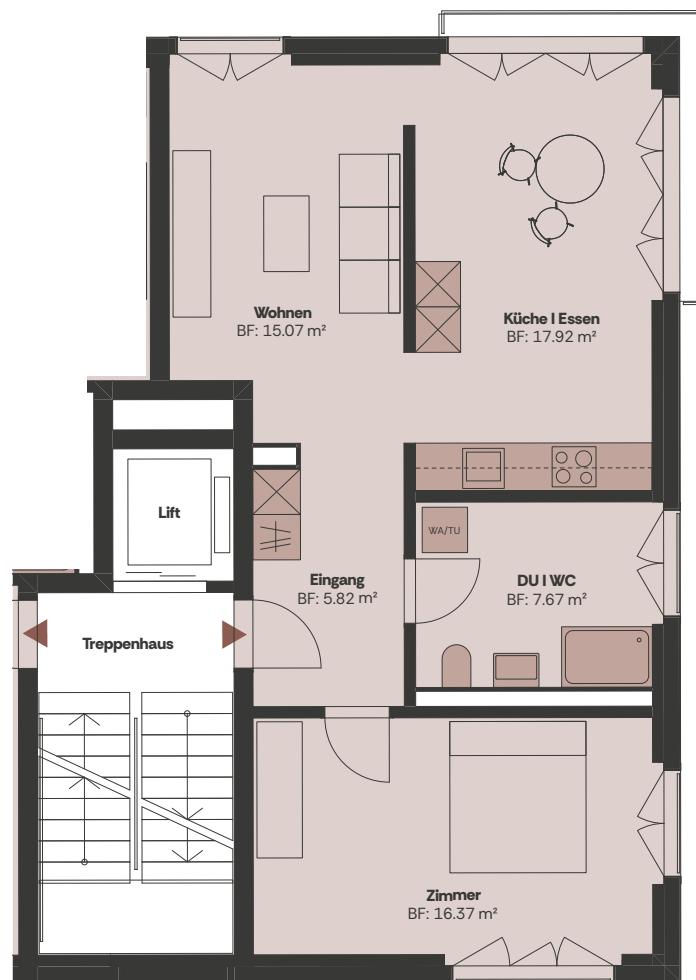

Niveau 03

Schulhausstrasse 23

Masstab
1:100

F401
Turmfalke F
1.OG
4.5-Zimmerwohnung
NWF: 90.2 m²

Niveau 04
 Schulhausstrasse 23

Masstab
1:100

F402

Turmfalke F

1.OG

2.5-Zimmerwohnung

NWF: 62.9 m²

Niveau 04

Schulhausstrasse 23

Masstab
1:100

F501
Turmfalke F
2.OG
4.5-Zimmerwohnung
NWF: 90.2 m²

Niveau 05
 Schulhausstrasse 23

F502

Turmfalke F

2.0G

2.5-Zimmerwohnung

NWF: 62.9 m²

Niveau 05

Schulhausstrasse 23

Masstab
1:100