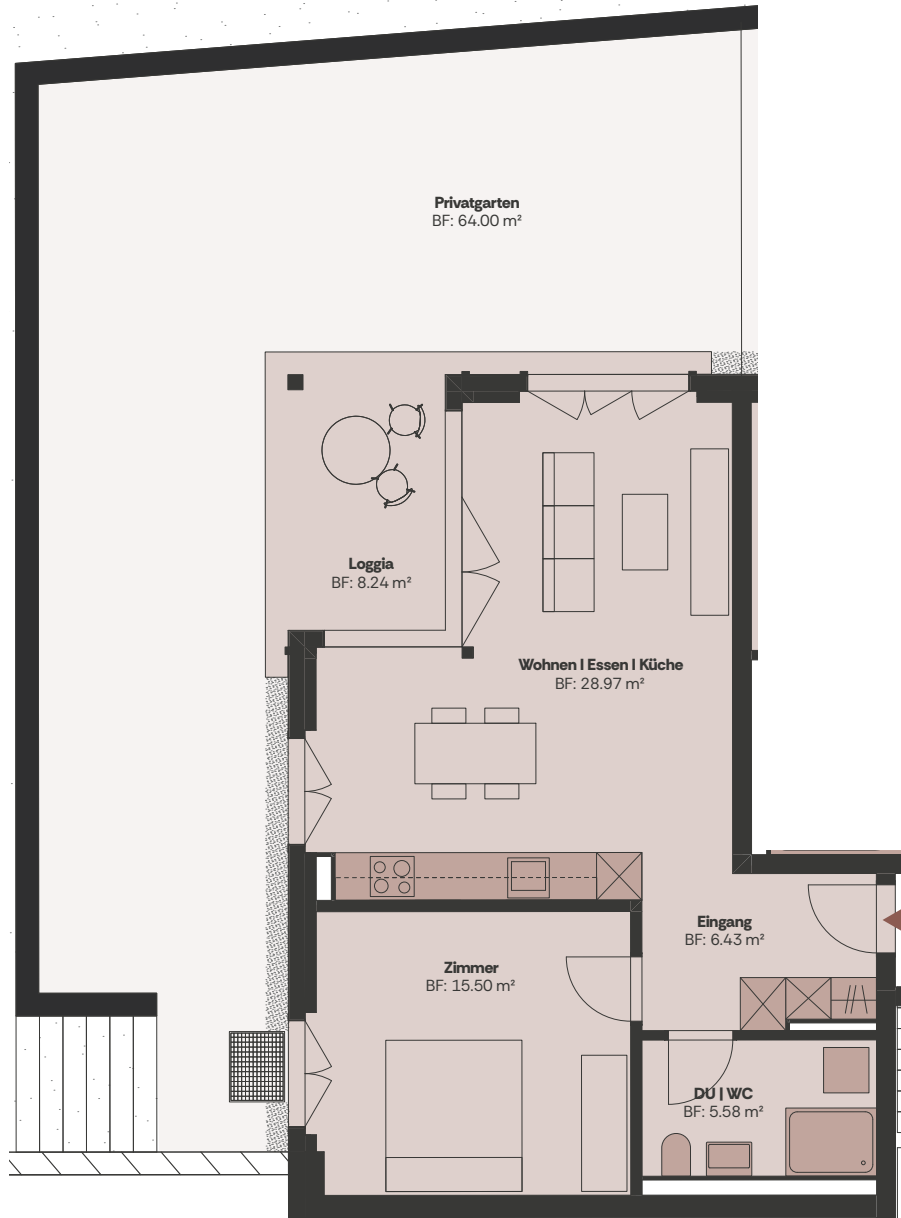

C201
Turmfalke C
EG

2.5-Zimmerwohnung
NWF: 56.4 m²
Privatgarten: 64.0 m²

Niveau 02
Freimettigenstrasse 20

Masstab
1:100

C202
Turmfalke C
EG
4.5-Zimmerwohnung
NWF: 95.6 m²
Privatgarten: 97.0 m²

Niveau 02
 Freimettigenstrasse 20

Masstab 1:100

C301
Turmfalke C
1.OG
2.5-Zimmerwohnung
NWF: 56.4 m²

Niveau 03
 Freimettigenstrasse 20

C302
Turmfalke C
1.OG
3.5-Zimmerwohnung
NWF: 79.7 m²

Niveau 03
 Freimettigenstrasse 20

C303
Turmfalke C
1.OG
2.5-Zimmerwohnung
NWF: 56.4 m²

Niveau 03
 Freimettigenstrasse 20

C304
Turmfalke C
1.OG
3.5-Zimmerwohnung
NWF: 79.0 m²

Niveau 03
 Freimettigenstrasse 20

Maßstab
 1:100

C401
Turmfalke C
2.OG
2.5-Zimmerwohnung
NWF: 56.4 m²

Niveau 04
 Freimettigenstrasse 20