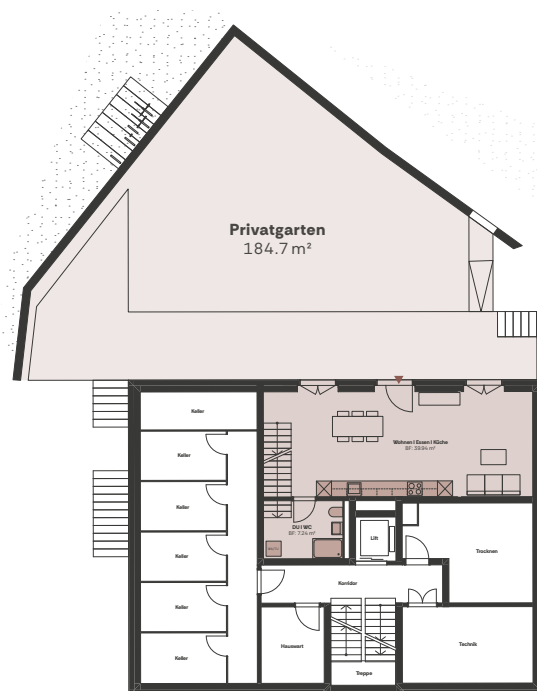

Niveau 04
 Freimettigenstrasse 20

C501
Turmfalke C
3.0G
2.5-Zimmerwohnung
NWF: 56.4 m²

Niveau 05
 Freimettigenstrasse 20

C502
Turmfalke C
3.0G
3.5-Zimmerwohnung
NWF: 79.7 m²

Niveau 05
 Freimettigenstrasse 20

C503
Turmfalke C
3.OG
2.5-Zimmerwohnung
NWF: 56.5 m²

Niveau 05
 Freimettigenstrasse 20

C504
Turmfalke C
3.0G
3.5-Zimmerwohnung
NWF: 79.0 m²

Niveau 05
 Freimettigenstrasse 20

F201
Turmfalke F
UG / EG
4.5-Zimmerwohnung
NWF: 111.5 m²
Privatgarten: 184.7 m²

Niveau 02 & 03
 Schulhausstrasse 23

F201
Turmfalke F
 UG / EG
4.5-Zimmerwohnung
NWF: 111.5 m²
Privatgarten: 184.7 m²

Niveau 02 & 03
 Schulhausstrasse 23

F301

Turmfalke F

EG

3.5-Zimmerwohnung

NWF: 74.9 m²