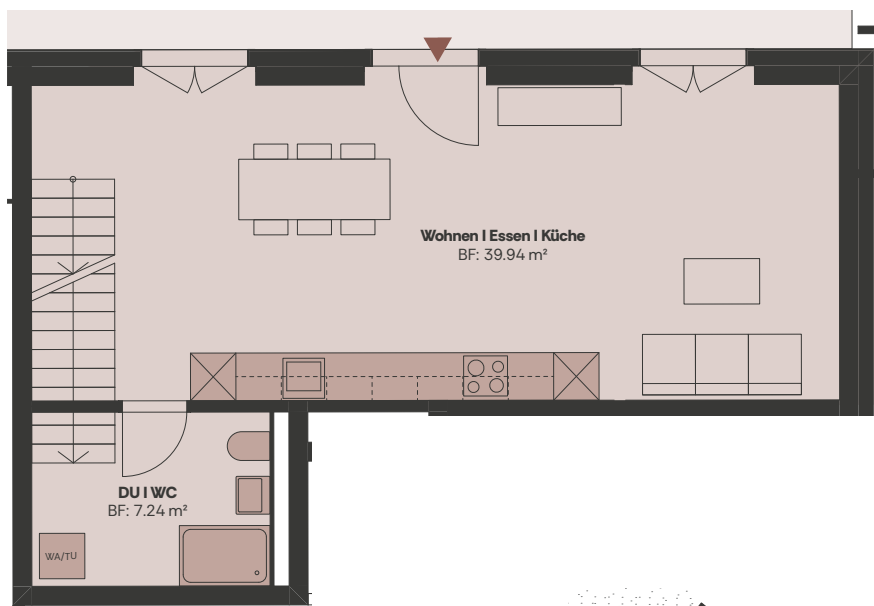

C503
Turmfalke C
3.OG
2.5-Zimmerwohnung
NWF: 56.5 m²

Niveau 05
 Freimettigenstrasse 20

C504
Turmfalke C
3.0G
3.5-Zimmerwohnung
NWF: 79.0 m²

Niveau 05
 Freimettigenstrasse 20

F201
Turmfalke F
UG / EG
4.5-Zimmerwohnung
NWF: 111.5 m²
Privatgarten: 184.7 m²

Niveau 02 & 03
 Schulhausstrasse 23

F201
Turmfalke F
 UG / EG
4.5-Zimmerwohnung
NWF: 111.5 m²
Privatgarten: 184.7 m²

Niveau 02 & 03
 Schulhausstrasse 23

F301

Turmfalke F

EG

3.5-Zimmerwohnung

NWF: 74.9 m²