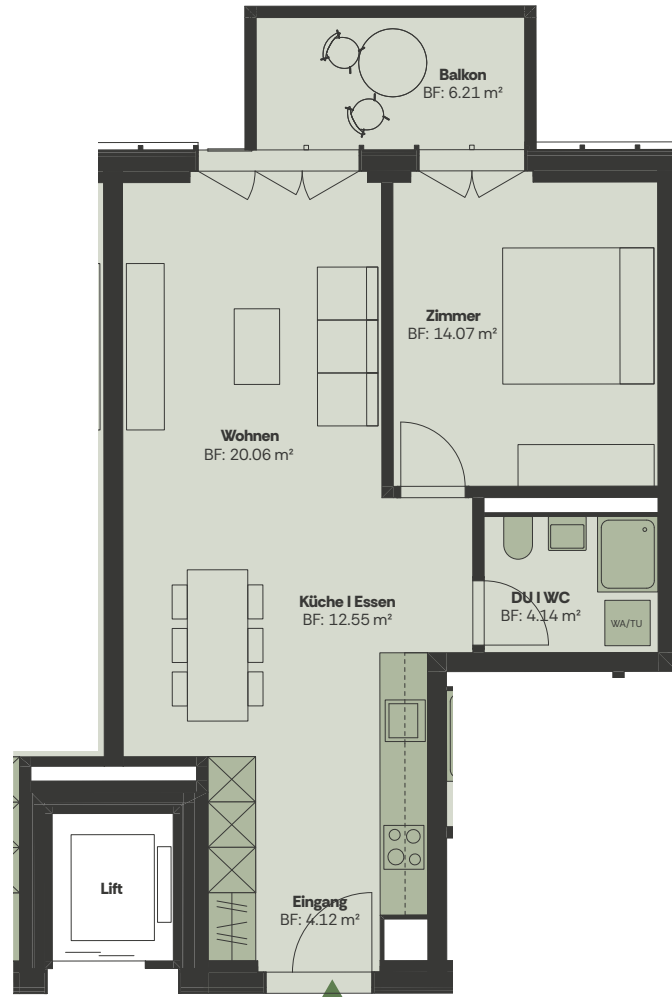

D403
Baumfalte D
1.OG
2.5-Zimmerwohnung
NWF: 54.9 m²

Niveau 04
Schulhausstrasse 21

Maasstab
1:100

Laube | Erschliessung