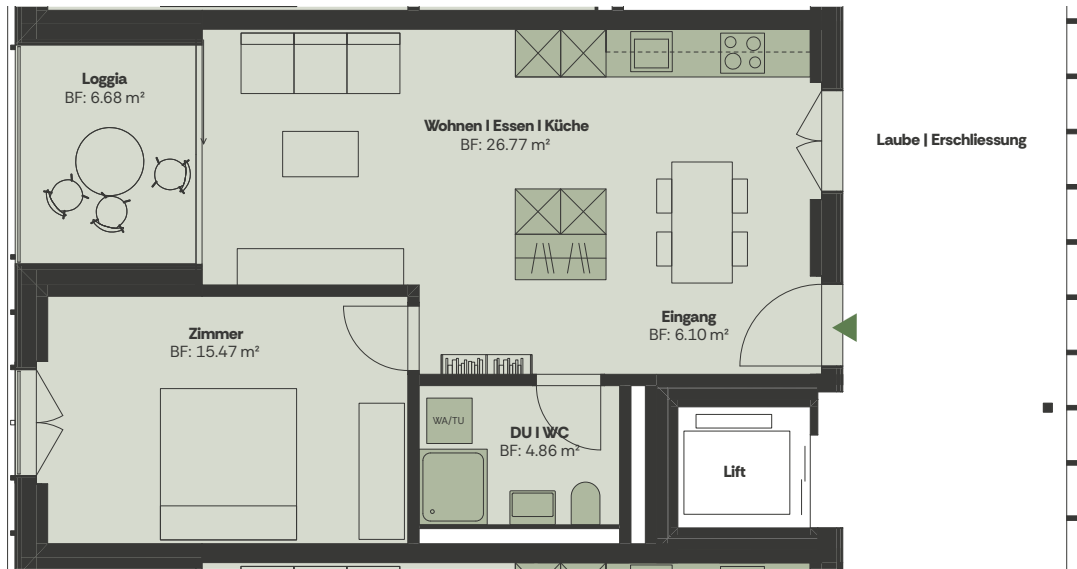

NWF: 53.2 m²

Terrasse: 20.4 m²

Niveau 03

Schulhausstrasse 22

Masstab
1:100

E303

Baumfalte E

1.OG

2.5-Zimmerwohnung

NWF: 57.8 m²

Privatgarten: 102.4 m²

Niveau 03

Schulhausstrasse 22

Masstab
1:100

E401
Baumfalte E
2.OG
5.5-Zimmerwohnung
NWF: 115.3 m²

Niveau 04
 Schulhausstrasse 22

E402
Baumfalte E
2.OG
2.5-Zimmerwohnung
NWF: 53.2 m²

Niveau 04
 Schulhausstrasse 22

E403
Baumfalte E
2.OG
2.5-Zimmerwohnung
NWF: 57.8 m²

Niveau 04
 Schulhausstrasse 22

E501
Baumfalte E
3.0G
5.5-Zimmerwohnung
NWF: 115.3 m²

Niveau 05
 Schulhausstrasse 22

E502
Baumfalte E
3.OG
2.5-Zimmerwohnung
NWF: 53.2 m²

Niveau 05
 Schulhausstrasse 22

E503
Baumfalte E
3.0G
2.5-Zimmerwohnung
NWF: 57.8 m²

Niveau 05
 Schulhausstrasse 22

E601
Baumfalte E
4.OG
3.5-Zimmerwohnung
NWF: 73.2 m²