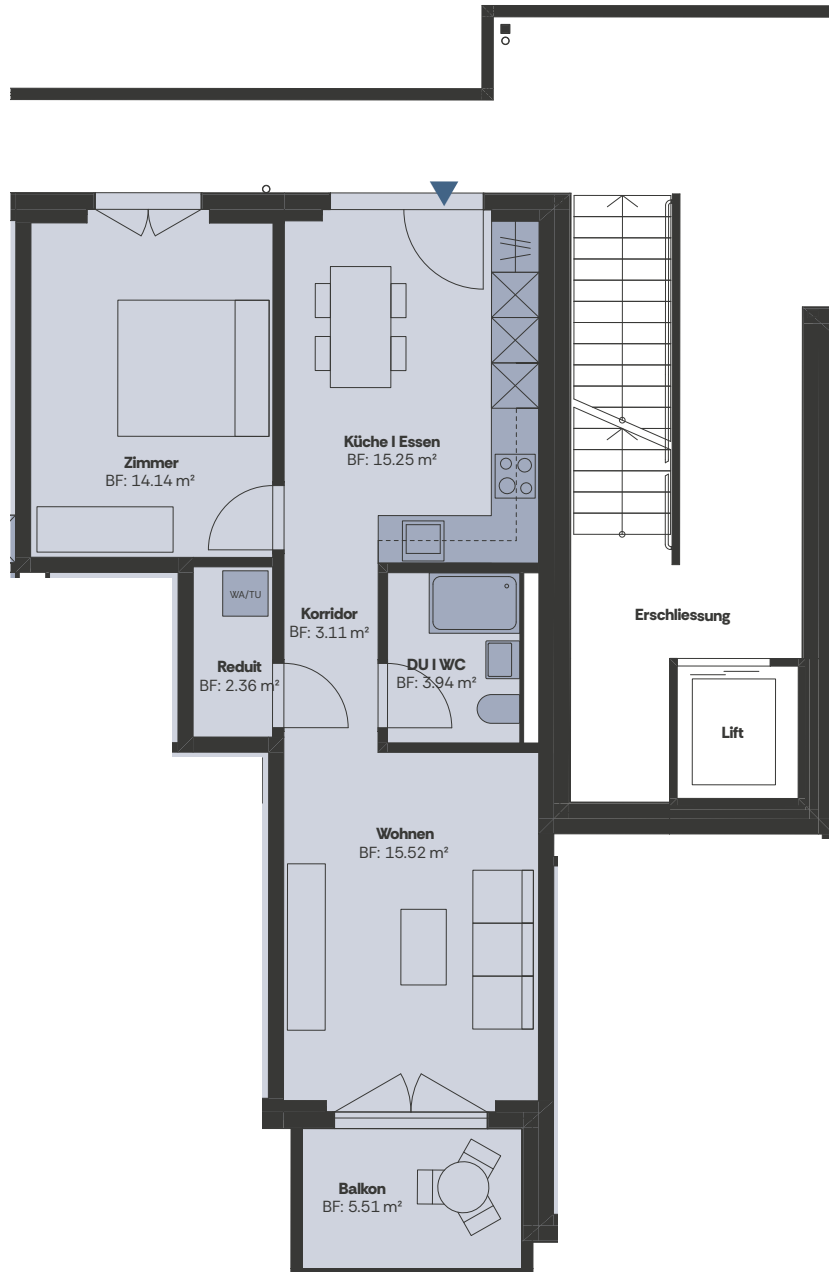

Masstab  
1:100

A101

**Wanderfalke A**

EG / 1.OG

**5.5-Zimmerwohnung**

**NWF: 123.3 m<sup>2</sup>**

**Terrasse: 21.5 m<sup>2</sup>**

Niveau 01 & 02

**Wanderfalke B**

**2.OG**

**4.5-Zimmerwohnung**

**NWF: 94.0 m<sup>2</sup>**

Niveau 03

Freimettigenstrasse 18

B302

Wanderfalke B

2.OG

2.5-Zimmerwohnung

NWF: 54.3 m<sup>2</sup>

Niveau 03

Freimettigenstrasse 18

Massstab  
1:100

B303

**Wanderfalke B**

**2.OG**

**3.5-Zimmerwohnung**

**NWF: 68.7 m<sup>2</sup>**

Niveau 03

Freimettigenstrasse 18

Masstab  
1:100

B304

**Wanderfalke B**