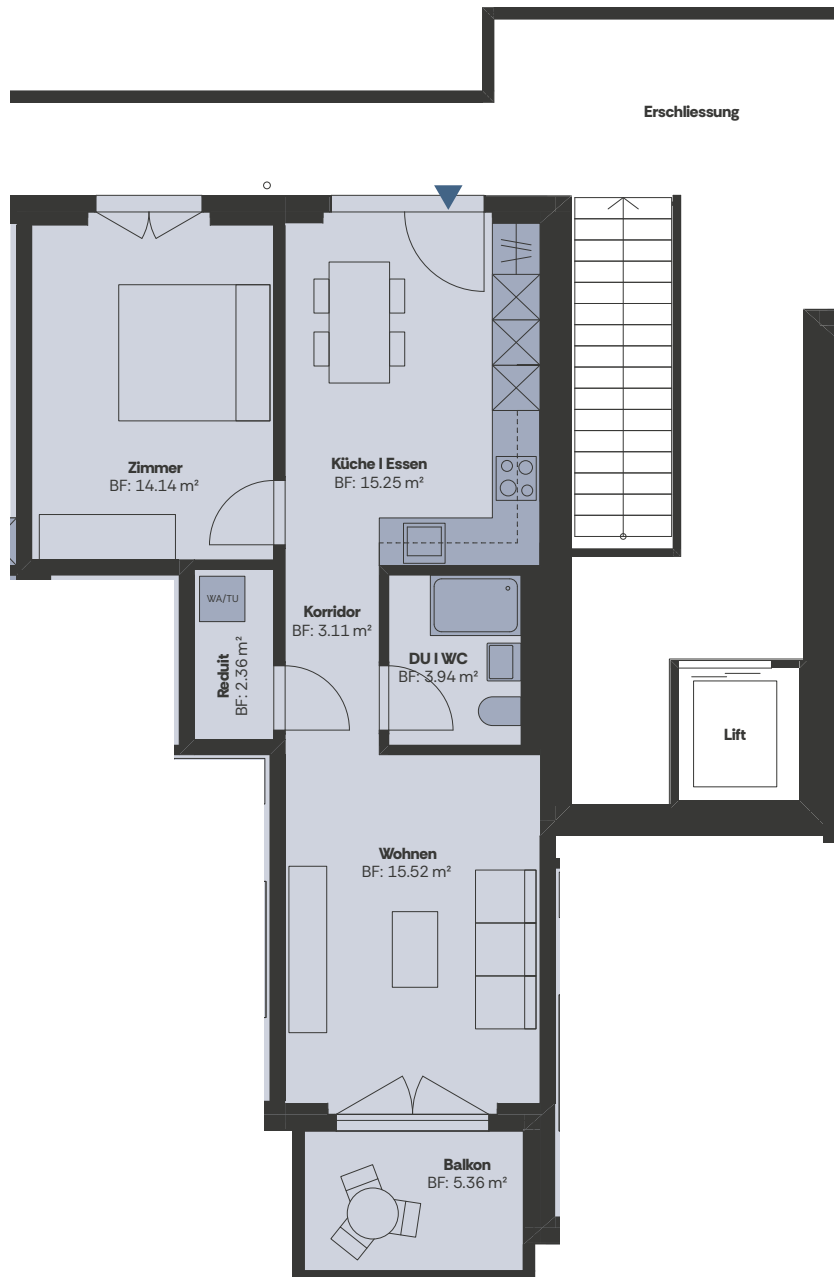

Freimettigenstrasse 16

Masstab  
1:100

A201

**Wanderfalke A**

**1.OG**

**3.5-Zimmerwohnung**

**NWF: 71.5 m<sup>2</sup>**

**Terrasse: 33.7 m<sup>2</sup>**

**4.5-Zimmerwohnung**

**NWF: 94.0 m<sup>2</sup>**

Niveau 04

Freimettigenstrasse 16

Masstab  
1:100

A402

**Wanderfalke A**

**3.OG**

**2.5-Zimmerwohnung**

**NWF: 54.3 m<sup>2</sup>**

Niveau 04

Freimettigenstrasse 16

Masstab  
1:100

A403

**Wanderfalke A**

**3.OG**

**3.5-Zimmerwohnung**

**NWF: 68.7 m<sup>2</sup>**

Niveau 04

Freimettigenstrasse 16

A404

**Wanderfalke A**

**3.0G**

**4.5-Zimmerwohnung**