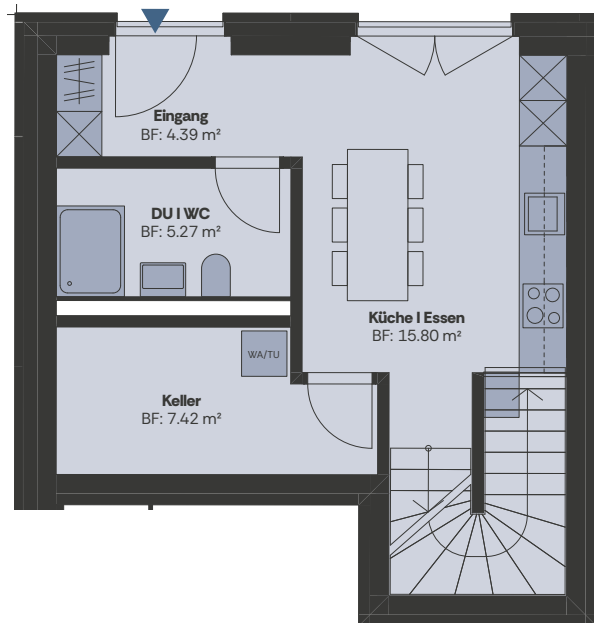

**3.5-Zimmerwohnung**

**NWF: 68.7 m<sup>2</sup>**

Niveau 04

Freimettigenstrasse 16

A404

**Wanderfalke A**

**3.0G**

**4.5-Zimmerwohnung**

**NWF: 89.4 m<sup>2</sup>**

Niveau 04

Freimettigenstrasse 16

B101

**Wanderfalke B**

**EG / 1.OG**

**5.5-Zimmerwohnung**

**NWF: 122.7 m<sup>2</sup>**

**Terrasse: 21.5 m<sup>2</sup>**

Niveau 01 & 02

Freimettigenstrasse 18

Masstab  
1:100

B101

**Wanderfalke B**

EG / 1.OG

**5.5-Zimmerwohnung**