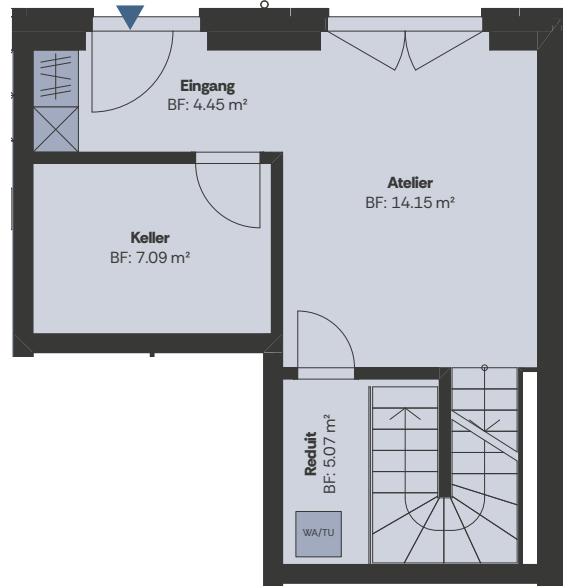

A101

**Wanderfalke A**

**EG / 1.OG**

**5.5-Zimmerwohnung**

**NWF: 123.3 m<sup>2</sup>**

**Terrasse: 21.5 m<sup>2</sup>**

Niveau 01 & 02

Freimettigenstrasse 16

Freimettigenstrasse 16

Masstab  
1:100

A201

**Wanderfalke A**

**1.OG**

**3.5-Zimmerwohnung**

**NWF: 71.5 m<sup>2</sup>**

**Terrasse: 33.7 m<sup>2</sup>**

Niveau 02

Freimettigenstrasse 16

Masstab  
1:100

A102

**Wanderfalke A**

**EG / 1.OG**

**4.5-Zimmerwohnung**

**NWF: 90.1 m<sup>2</sup>**

**Terrasse: 21.5 m<sup>2</sup>**

Niveau 01 & 02

Freimettigenstrasse 16

Masstab  
1:100

A102

**Wanderfalke A**

EG / 1.OG

**4.5-Zimmerwohnung**