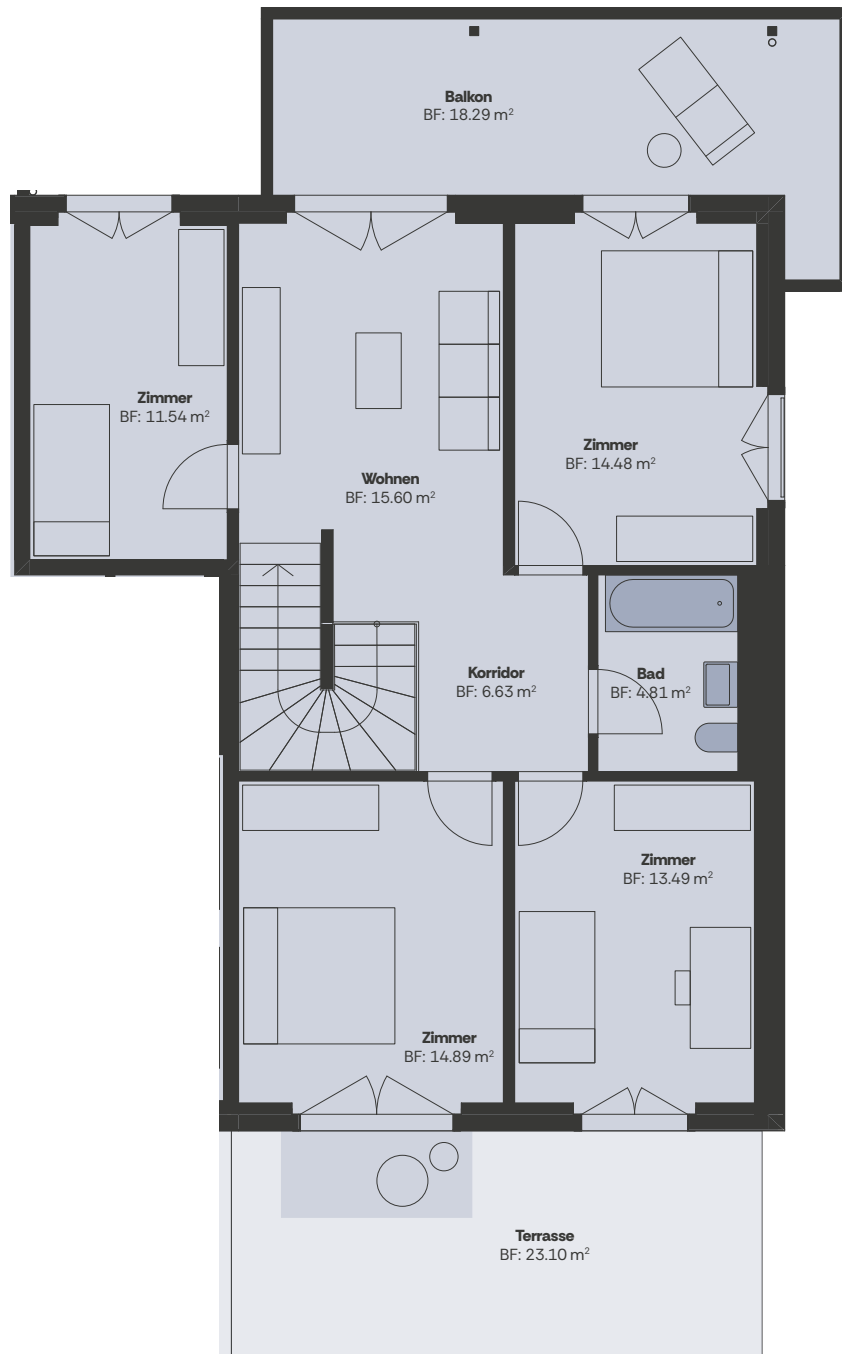

Freimettigenstrasse 16

Masstab  
1:100

A201

**Wanderfalke A**

**1.OG**

**3.5-Zimmerwohnung**

**NWF: 71.5 m<sup>2</sup>**

**Terrasse: 33.7 m<sup>2</sup>**

**5.5-Zimmerwohnung**

**NWF: 120.1 m<sup>2</sup>**

**Terrasse: 23.1 m<sup>2</sup>**

Niveau 01 & 02

Freimettigenstrasse 16

Masstab  
1:100

A103

**Wanderfalke A**

EG / 1.OG

**5.5-Zimmerwohnung**

**NWF: 120.1 m<sup>2</sup>**

**Terrasse: 23.1 m<sup>2</sup>**

Niveau 01 & 02

Freimettigenstrasse 16

Masstab  
1:100

A301

**Wanderfalke A**

**2.0G**

**4.5-Zimmerwohnung**

**NWF: 94.0 m<sup>2</sup>**

Niveau 03

Freimettigenstrasse 16

A302

**Wanderfalke A**