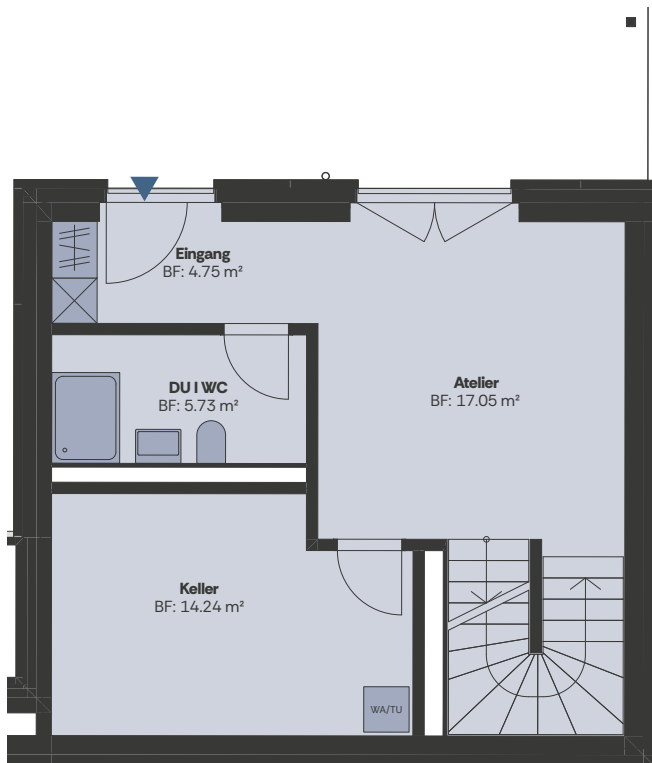

**NWF: 122.7 m<sup>2</sup>**

**Terrasse: 21.5 m<sup>2</sup>**

Niveau 01 & 02

Freimettigenstrasse 18

B102

**Wanderfalke B**

**EG / 1.OG**

**4.5-Zimmerwohnung**

**NWF: 131.1 m<sup>2</sup>**

**Terrasse: 22.8 m<sup>2</sup>**

Niveau 01 & 02

Freimettigenstrasse 18

Masstab  
1:100

B102

**Wanderfalke B**

EG / 1.OG

**4.5-Zimmerwohnung**

**NWF: 131.1 m<sup>2</sup>**

**Terrasse: 22.8 m<sup>2</sup>**

Niveau 01 & 02

Freimettigenstrasse 18

Masstab  
1:100

B201

**Wanderfalke B**