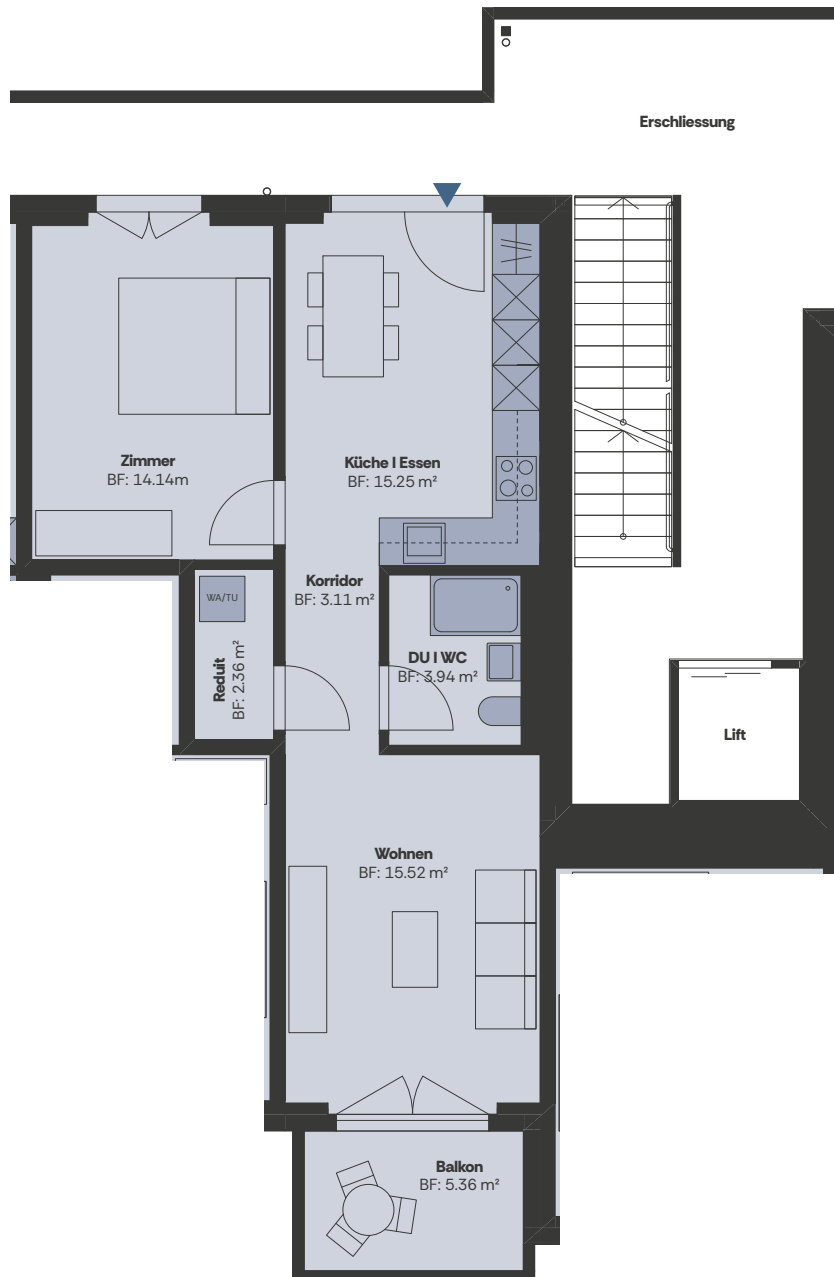

Freimettigenstrasse 16

Masstab  
1:100

A201

**Wanderfalke A**

**1.OG**

**3.5-Zimmerwohnung**

**NWF: 71.5 m<sup>2</sup>**

**Terrasse: 33.7 m<sup>2</sup>**

**Wanderfalke A**

**2.0G**

**4.5-Zimmerwohnung**

**NWF: 94.0 m<sup>2</sup>**

Niveau 03

Freimettigenstrasse 16

A302

**Wanderfalke A**

**2.0G**

**2.5-Zimmerwohnung**

**NWF: 54.3 m<sup>2</sup>**

Niveau 03

Freimettigenstrasse 16

Masstab  
1:100

A303

**Wanderfalke A**

**2.0G**

**3.5-Zimmerwohnung**

**NWF: 68.7 m<sup>2</sup>**

Niveau 03

Freimettigenstrasse 16

A304

**Wanderfalke A**

**2.OG**