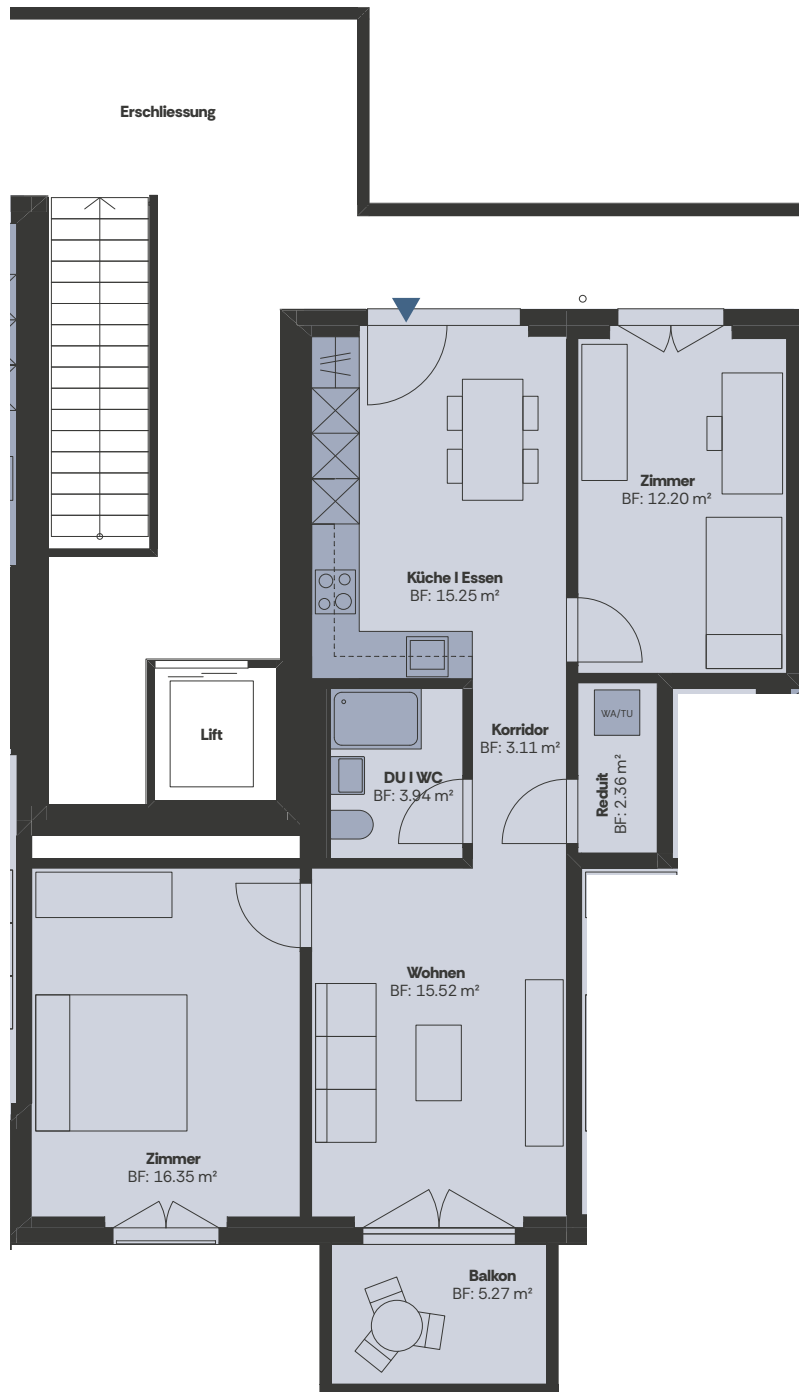

Freimettigenstrasse 16

Masstab  
1:100

A201

**Wanderfalke A**

**1.OG**

**3.5-Zimmerwohnung**

**NWF: 71.5 m<sup>2</sup>**

**Terrasse: 33.7 m<sup>2</sup>**

**4.5-Zimmerwohnung**

**NWF: 94.0 m<sup>2</sup>**

Niveau 04

Freimettigenstrasse 16

Masstab  
1:100

A402

**Wanderfalke A**

**3.OG**

**2.5-Zimmerwohnung**

**NWF: 54.3 m<sup>2</sup>**

Niveau 04

Freimettigenstrasse 16

Masstab  
1:100

A403

**Wanderfalke A**

**3.OG**

**3.5-Zimmerwohnung**

**NWF: 68.7 m<sup>2</sup>**

Niveau 04

Freimettigenstrasse 16

A404

**Wanderfalke A**

**3.0G**

**4.5-Zimmerwohnung**