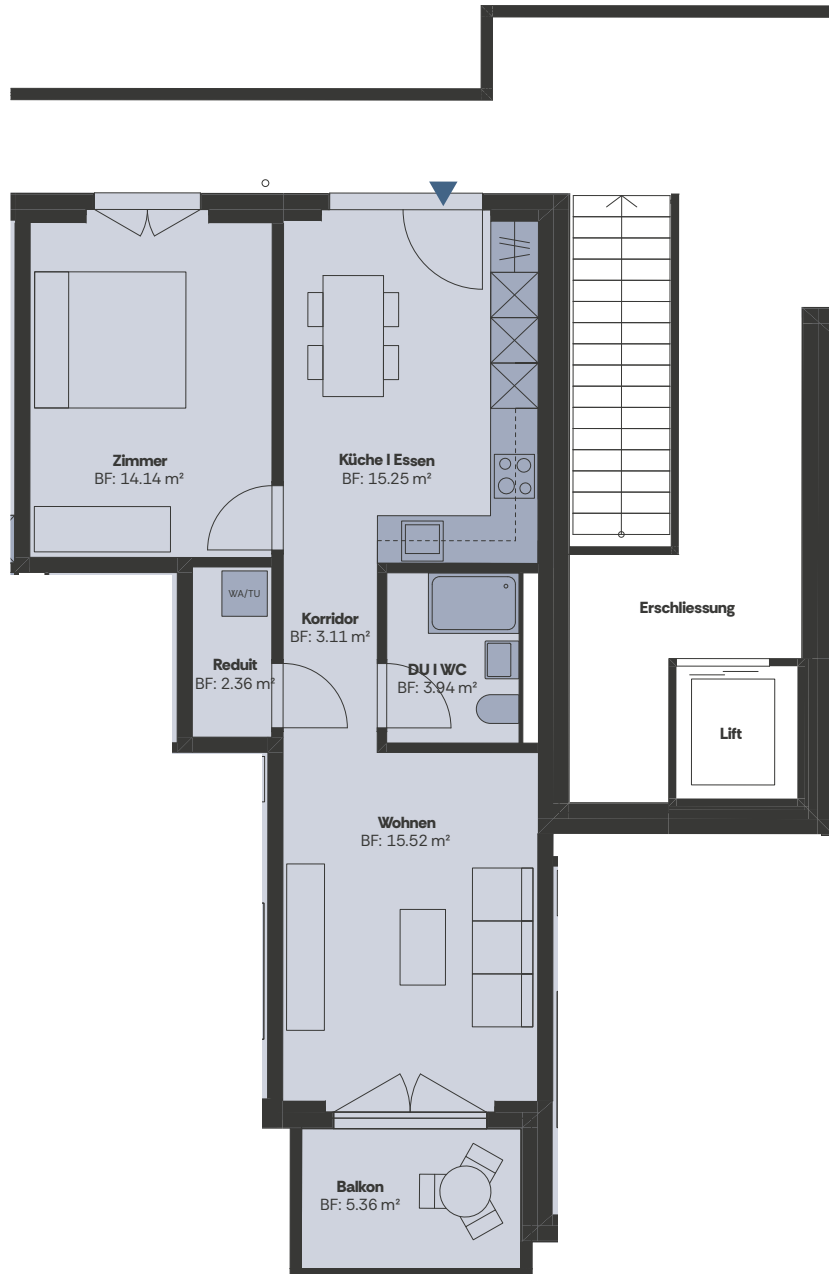

B402

Wanderfalke B

3.OG

2.5-Zimmerwohnung

NWF: 54.3 m²

Niveau 04

Freimettigenstrasse 18

Masstab
1:100