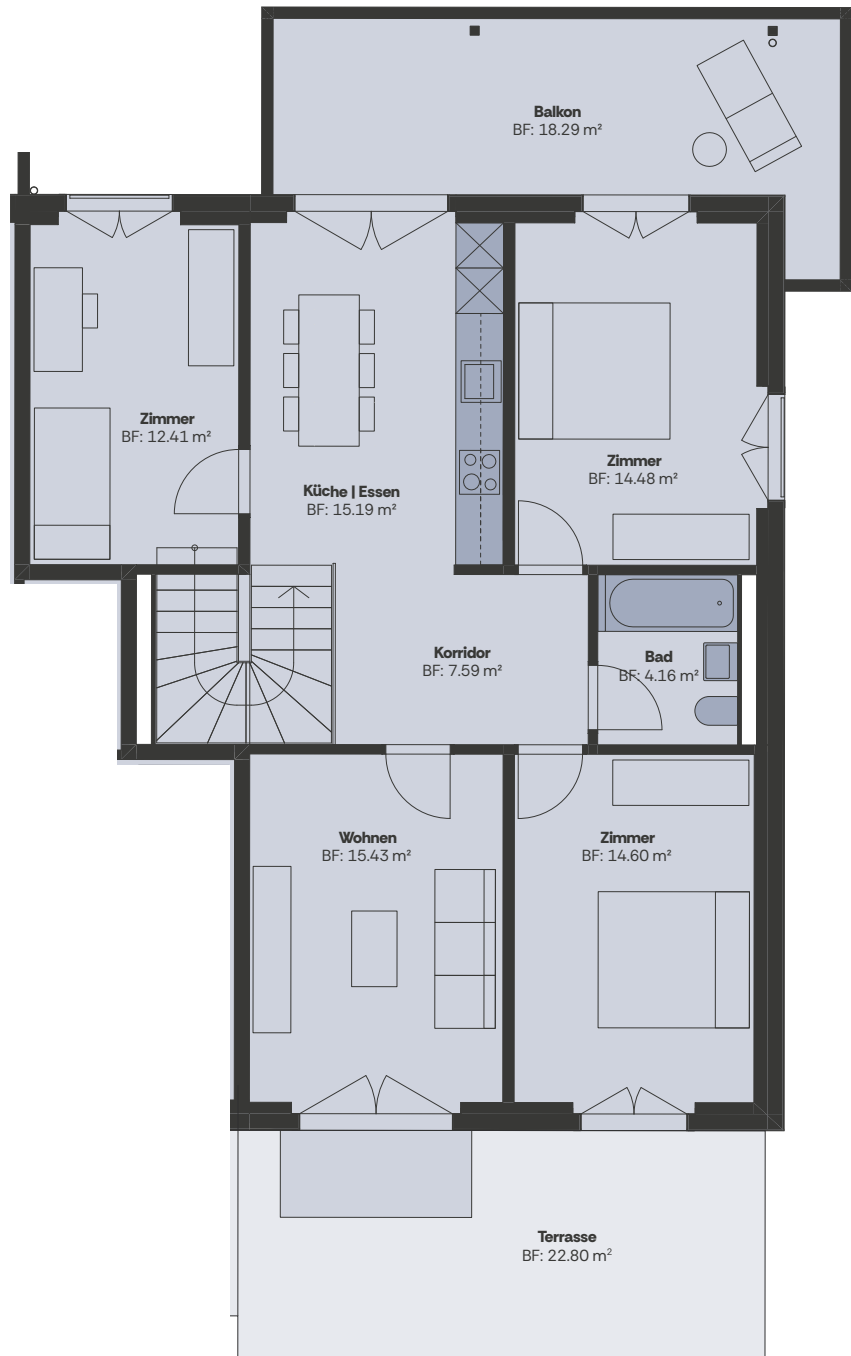

Masstab  
1:100

A101

**Wanderfalke A**

EG / 1.OG

**5.5-Zimmerwohnung**

**NWF: 123.3 m<sup>2</sup>**

**Terrasse: 21.5 m<sup>2</sup>**

Niveau 01 & 02

Freimettigenstrasse 16

Masstab  
1:100

A201

**Wanderfalke A**

**1.OG**

**3.5-Zimmerwohnung**

**NWF: 71.5 m<sup>2</sup>**

**Terrasse: 33.7 m<sup>2</sup>**

**4.5-Zimmerwohnung**

**NWF: 131.1 m<sup>2</sup>**

**Terrasse: 22.8 m<sup>2</sup>**

Niveau 01 & 02

Freimettigenstrasse 18

Masstab  
1:100

B201

**Wanderfalke B**

**1.OG**

**2.5-Zimmerwohnung**

**NWF: 59.2 m<sup>2</sup>**

**Terrasse: 21.5 m<sup>2</sup>**

Niveau 02

Freimettigenstrasse 18

Masstab  
1:100

B202