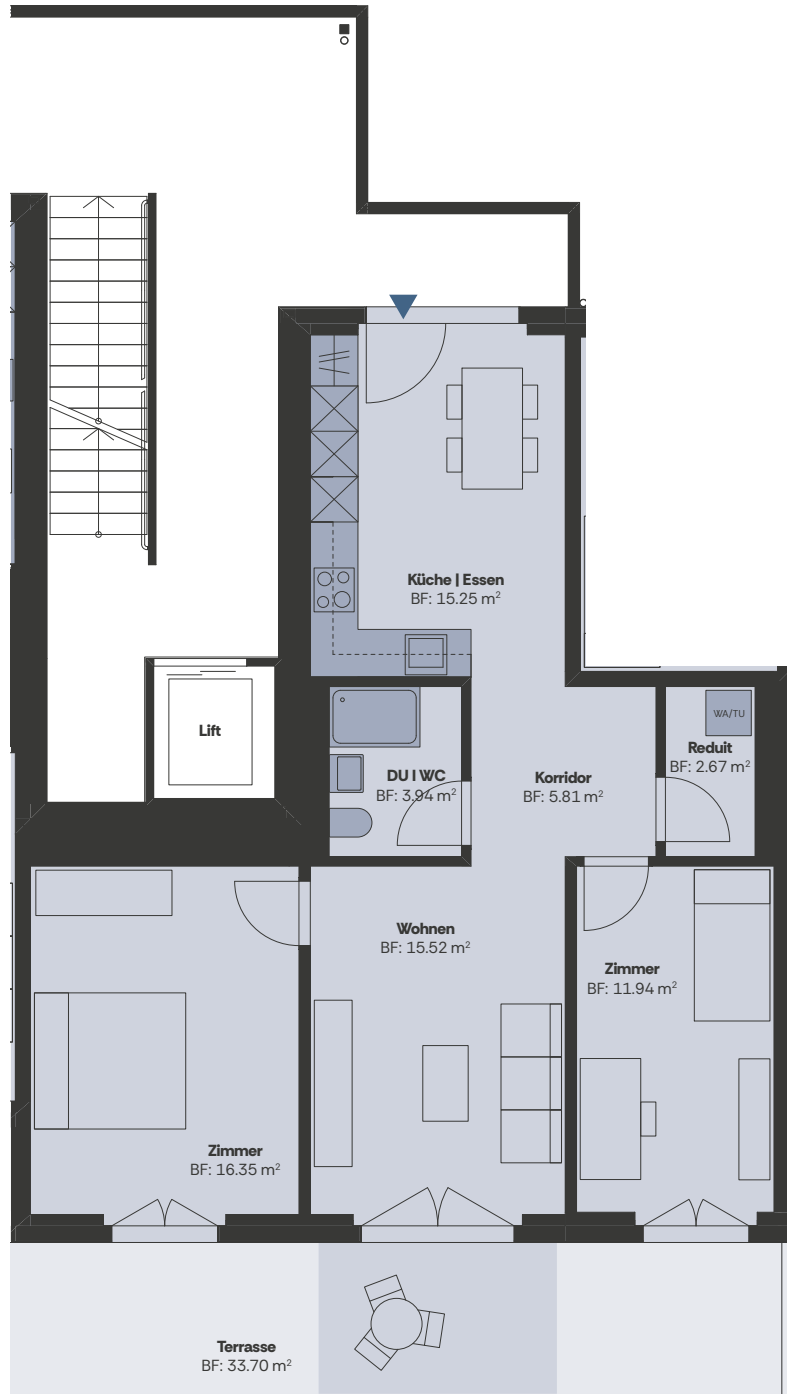

A101

**Wanderfalke A**

**EG / 1.OG**

**5.5-Zimmerwohnung**

**NWF: 123.3 m<sup>2</sup>**

**Terrasse: 21.5 m<sup>2</sup>**

Niveau 01 & 02

Freimettigenstrasse 16

Masstab  
1:100

A101

**Wanderfalke A**

EG / 1.OG

**5.5-Zimmerwohnung**

**NWF: 123.3 m<sup>2</sup>**

**Terrasse: 21.5 m<sup>2</sup>**

Niveau 01 & 02

Freimettigenstrasse 16

Masstab  
1:100

A201

**Wanderfalke A**

**1.OG**

**3.5-Zimmerwohnung**

**NWF: 71.5 m<sup>2</sup>**

**Terrasse: 33.7 m<sup>2</sup>**

Niveau 02

Freimettigenstrasse 16

Masstab  
1:100

A102

**Wanderfalke A**

**EG / 1.OG**

**4.5-Zimmerwohnung**

**NWF: 90.1 m<sup>2</sup>**