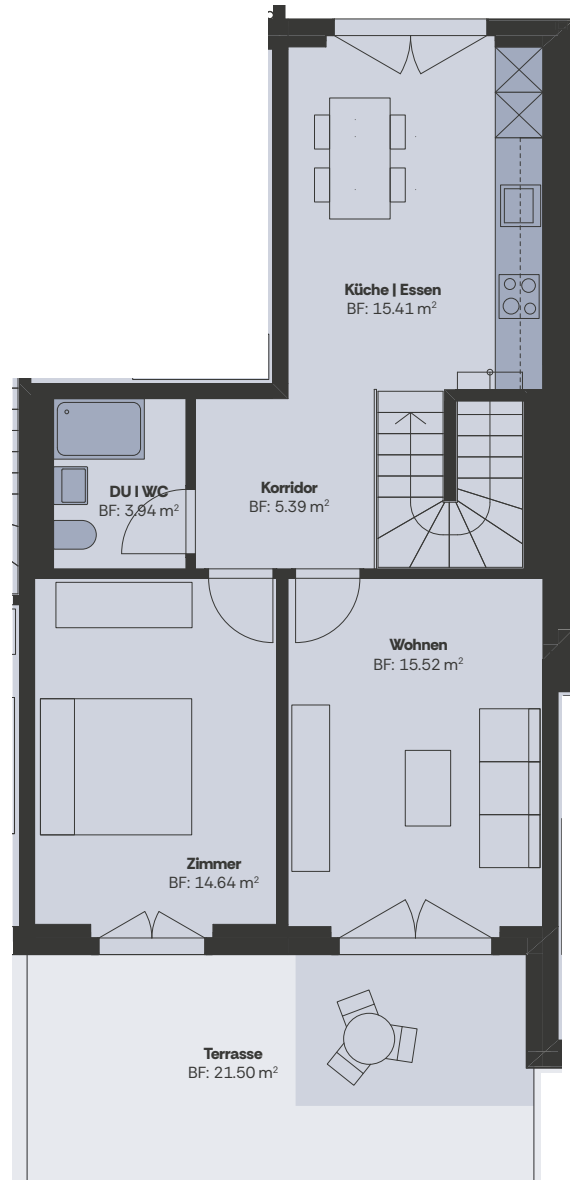

Freimettigenstrasse 16

Masstab  
1:100

A201

**Wanderfalke A**

**1.OG**

**3.5-Zimmerwohnung**

**NWF: 71.5 m<sup>2</sup>**

**Terrasse: 33.7 m<sup>2</sup>**

**NWF: 90.1 m<sup>2</sup>**

**Terrasse: 21.5 m<sup>2</sup>**

Niveau 01 & 02

Freimettigenstrasse 16

Masstab  
1:100

A103

**Wanderfalke A**

**EG / 1.OG**

**5.5-Zimmerwohnung**

**NWF: 120.1 m<sup>2</sup>**

**Terrasse: 23.1 m<sup>2</sup>**

Niveau 01 & 02

Freimettigenstrasse 16

Masstab  
1:100

A103

**Wanderfalke A**

EG / 1.OG

**5.5-Zimmerwohnung**

**NWF: 120.1 m<sup>2</sup>**

**Terrasse: 23.1 m<sup>2</sup>**

Niveau 01 & 02

Freimettigenstrasse 16

Masstab  
1:100

A301