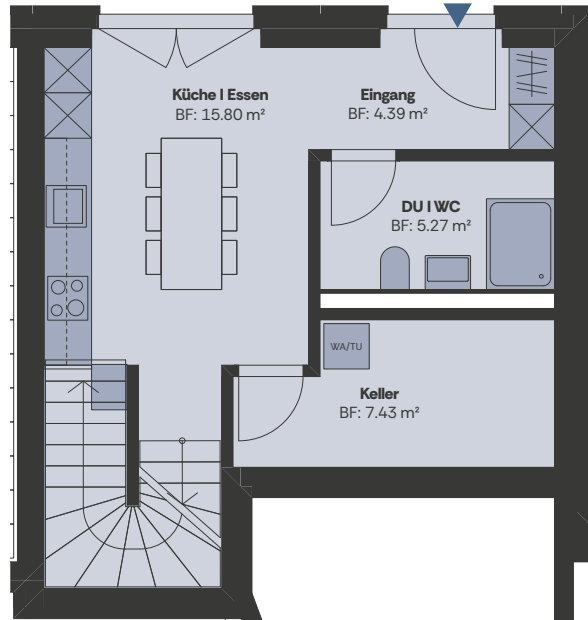

Freimettigenstrasse 16

Masstab  
1:100

A201

**Wanderfalke A**

**1.OG**

**3.5-Zimmerwohnung**

**NWF: 71.5 m<sup>2</sup>**

**Terrasse: 33.7 m<sup>2</sup>**

**NWF: 90.1 m<sup>2</sup>**

**Terrasse: 21.5 m<sup>2</sup>**

Niveau 01 & 02

Freimettigenstrasse 16

Masstab  
1:100

A103

**Wanderfalke A**

**EG / 1.OG**

**5.5-Zimmerwohnung**

**NWF: 120.1 m<sup>2</sup>**

**Terrasse: 23.1 m<sup>2</sup>**

Niveau 01 & 02

Freimettigenstrasse 16

Masstab  
1:100

A103

**Wanderfalke A**

EG / 1.OG

**5.5-Zimmerwohnung**

**NWF: 120.1 m<sup>2</sup>**

**Terrasse: 23.1 m<sup>2</sup>**

Niveau 01 & 02

Freimettigenstrasse 16

Masstab  
1:100

A301