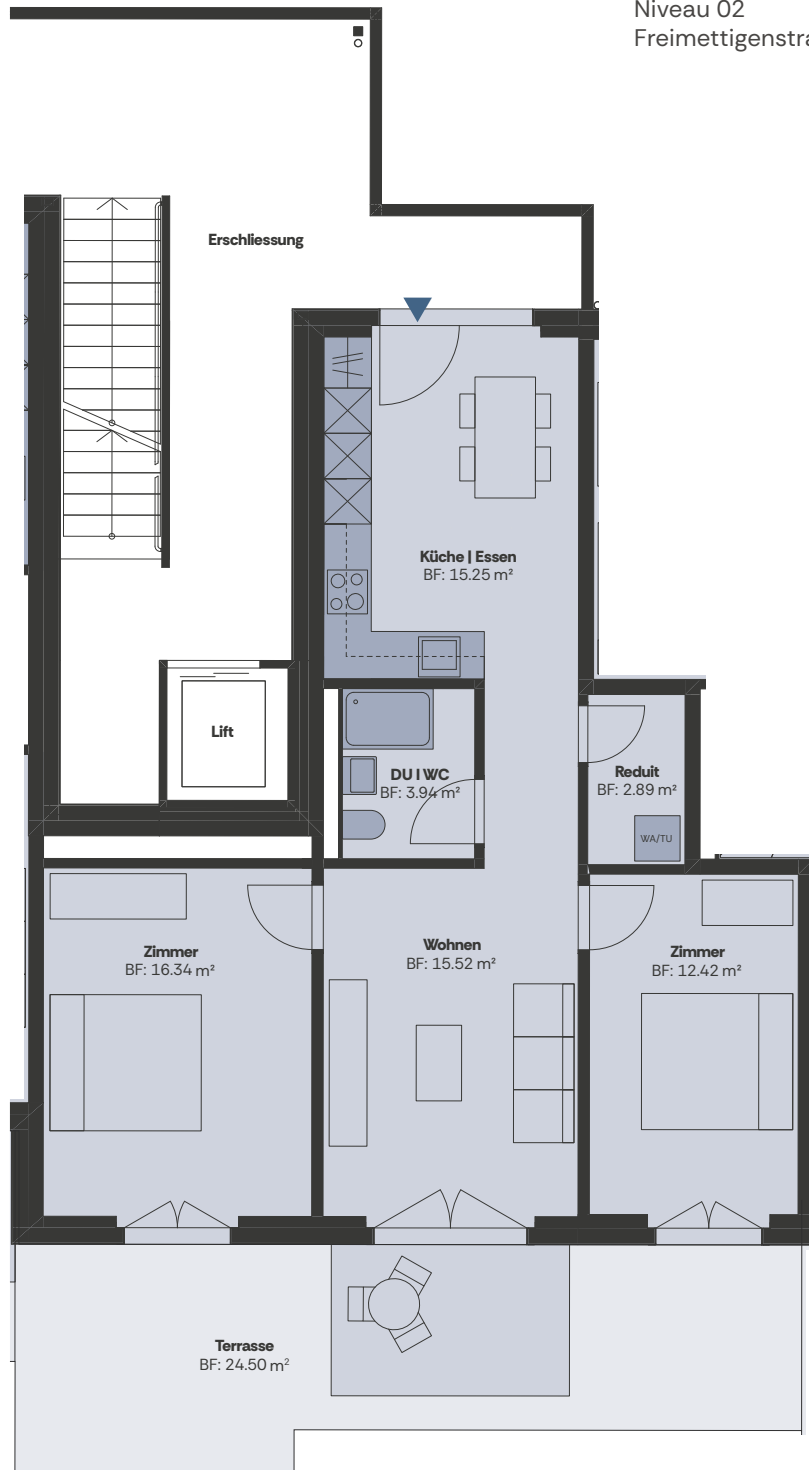

Masstab  
1:100

A101

**Wanderfalke A**

EG / 1.OG

**5.5-Zimmerwohnung**

**NWF: 123.3 m<sup>2</sup>**

**Terrasse: 21.5 m<sup>2</sup>**

Niveau 01 & 02

**1.OG**

**2.5-Zimmerwohnung**

**NWF: 59.2 m<sup>2</sup>**

**Terrasse: 21.5 m<sup>2</sup>**

Niveau 02

Freimettigenstrasse 18

Masstab  
1:100

B202

**Wanderfalke B**

**1.OG**

**3.5-Zimmerwohnung**

**NWF: 69.5 m<sup>2</sup>**

**Terrasse: 24.5 m<sup>2</sup>**

Niveau 02

Freimettigenstrasse 18

B301

**Wanderfalke B**

**2.OG**

**4.5-Zimmerwohnung**

**NWF: 94.0 m<sup>2</sup>**

Niveau 03

Freimettigenstrasse 18

B302

Wanderfalke B