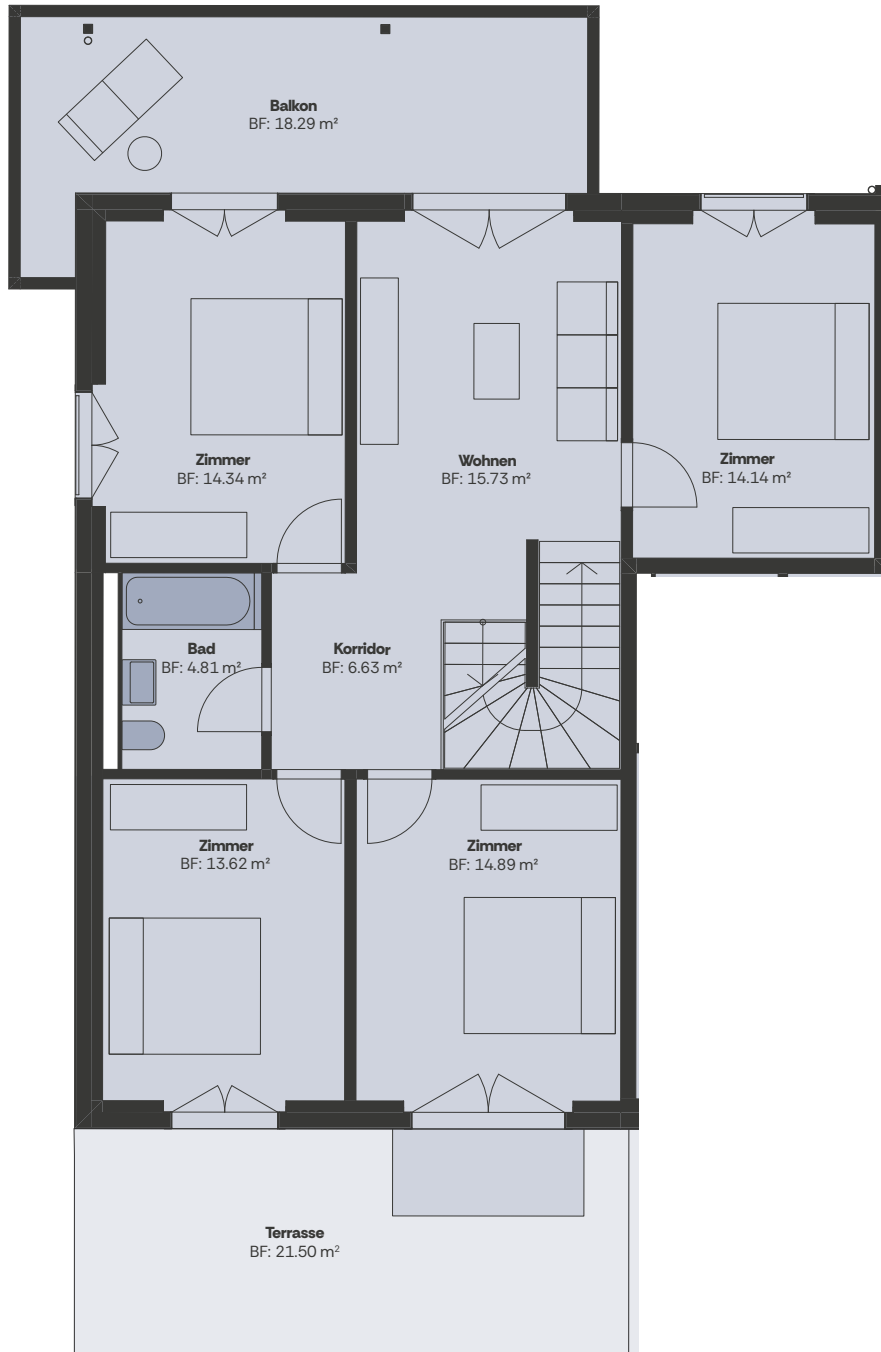

Masstab  
1:100

A101

**Wanderfalke A**

EG / 1.OG

**5.5-Zimmerwohnung**

**NWF: 123.3 m<sup>2</sup>**

**Terrasse: 21.5 m<sup>2</sup>**

Niveau 01 & 02

**NWF: 89.4 m<sup>2</sup>**

Niveau 04

Freimettigenstrasse 16

B101

**Wanderfalke B**

**EG / 1.OG**

**5.5-Zimmerwohnung**

**NWF: 122.7 m<sup>2</sup>**

**Terrasse: 21.5 m<sup>2</sup>**

Niveau 01 & 02

Freimettigenstrasse 18

Masstab  
1:100

B101

**Wanderfalke B**

EG / 1.OG

**5.5-Zimmerwohnung**

**NWF: 122.7 m<sup>2</sup>**

**Terrasse: 21.5 m<sup>2</sup>**

Niveau 01 & 02

Freimettigenstrasse 18

B102

**Wanderfalke B**

**EG / 1.OG**

**4.5-Zimmerwohnung**