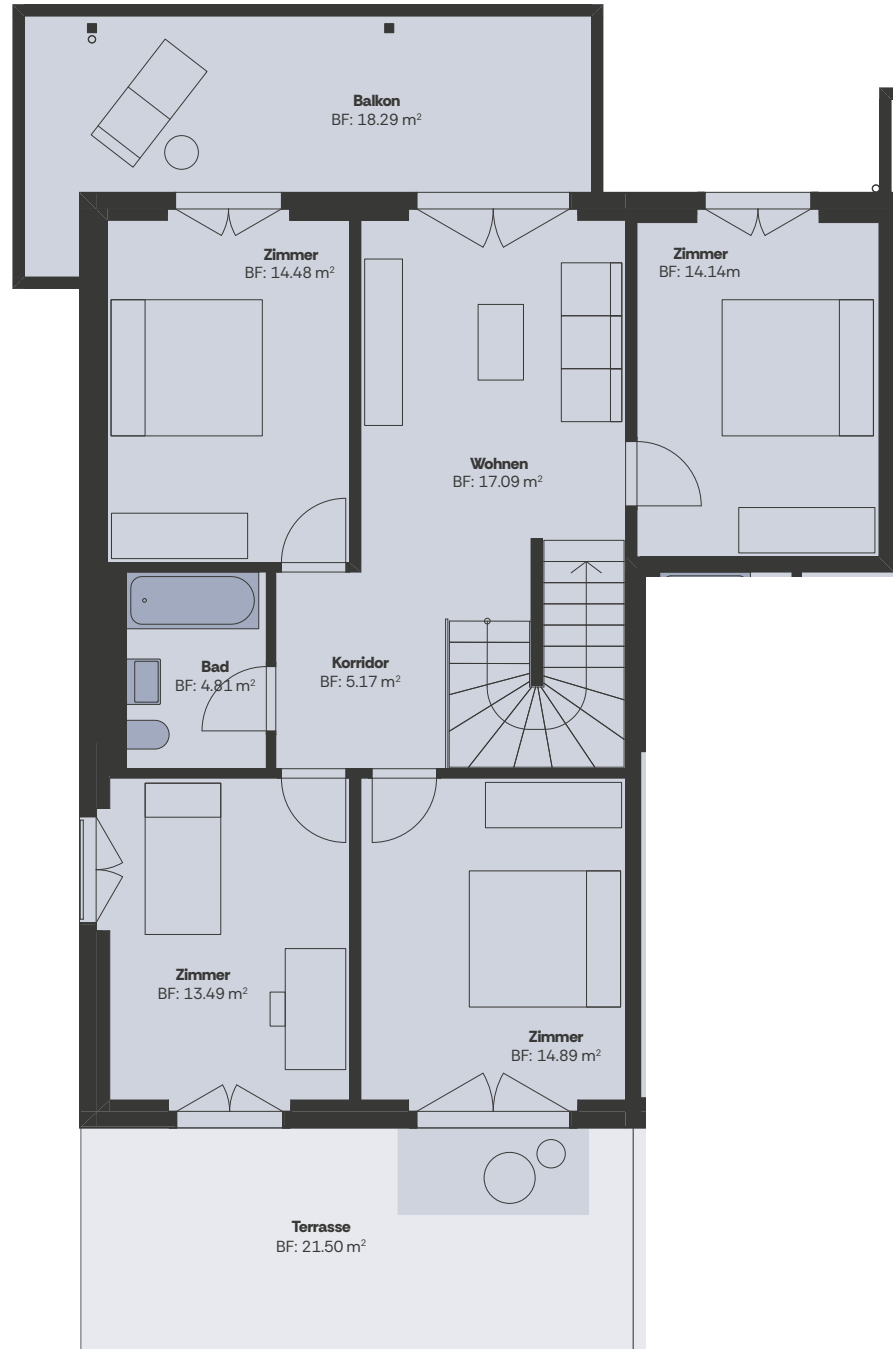

A101

**Wanderfalke A**

**EG / 1.OG**

**5.5-Zimmerwohnung**

**NWF: 123.3 m<sup>2</sup>**

**Terrasse: 21.5 m<sup>2</sup>**

Niveau 01 & 02

Freimettigenstrasse 16

Masstab  
1:100

A101

**Wanderfalke A**

EG / 1.OG

**5.5-Zimmerwohnung**

**NWF: 123.3 m<sup>2</sup>**

**Terrasse: 21.5 m<sup>2</sup>**

Niveau 01 & 02

Freimettigenstrasse 16

Masstab  
1:100

A201

**Wanderfalke A**

**1.OG**

**3.5-Zimmerwohnung**

**NWF: 71.5 m<sup>2</sup>**

**Terrasse: 33.7 m<sup>2</sup>**

Niveau 02

Freimettigenstrasse 16

Masstab  
1:100

A102

**Wanderfalke A**

**EG / 1.OG**

**4.5-Zimmerwohnung**

**NWF: 90.1 m<sup>2</sup>**