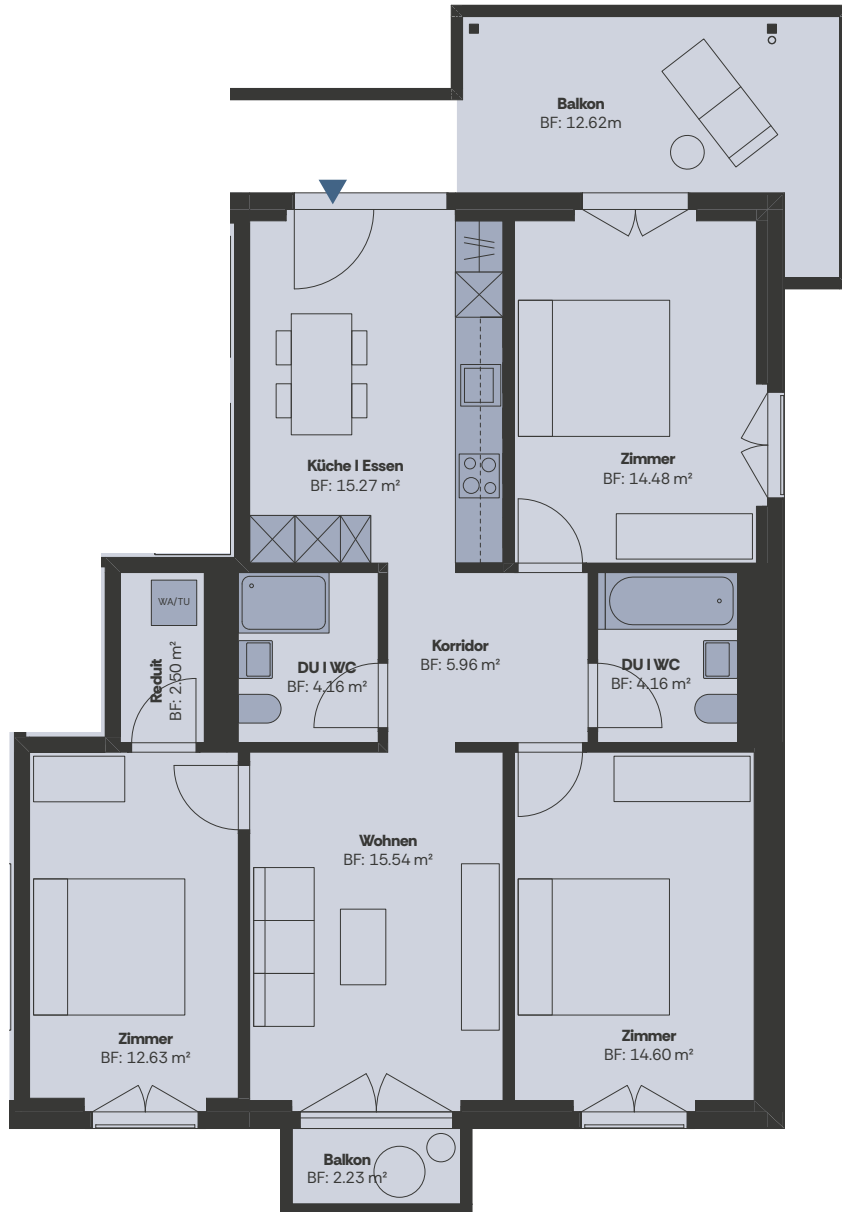

Freimettigenstrasse 16

Masstab  
1:100

A201

**Wanderfalke A**

**1.OG**

**3.5-Zimmerwohnung**

**NWF: 71.5 m<sup>2</sup>**

**Terrasse: 33.7 m<sup>2</sup>**

**2.0G**

**3.5-Zimmerwohnung**

**NWF: 68.7 m<sup>2</sup>**

Niveau 03

Freimettigenstrasse 16

A304

**Wanderfalke A**

**2.OG**

**4.5-Zimmerwohnung**

**NWF: 89.3 m<sup>2</sup>**

Niveau 03

Freimettigenstrasse 16

Maassstab  
1:100

A401

**Wanderfalke A**

**3.OG**

**4.5-Zimmerwohnung**

**NWF: 94.0 m<sup>2</sup>**

Niveau 04

Freimettigenstrasse 16

Masstab  
1:100

A402

**Wanderfalke A**

**3.OG**