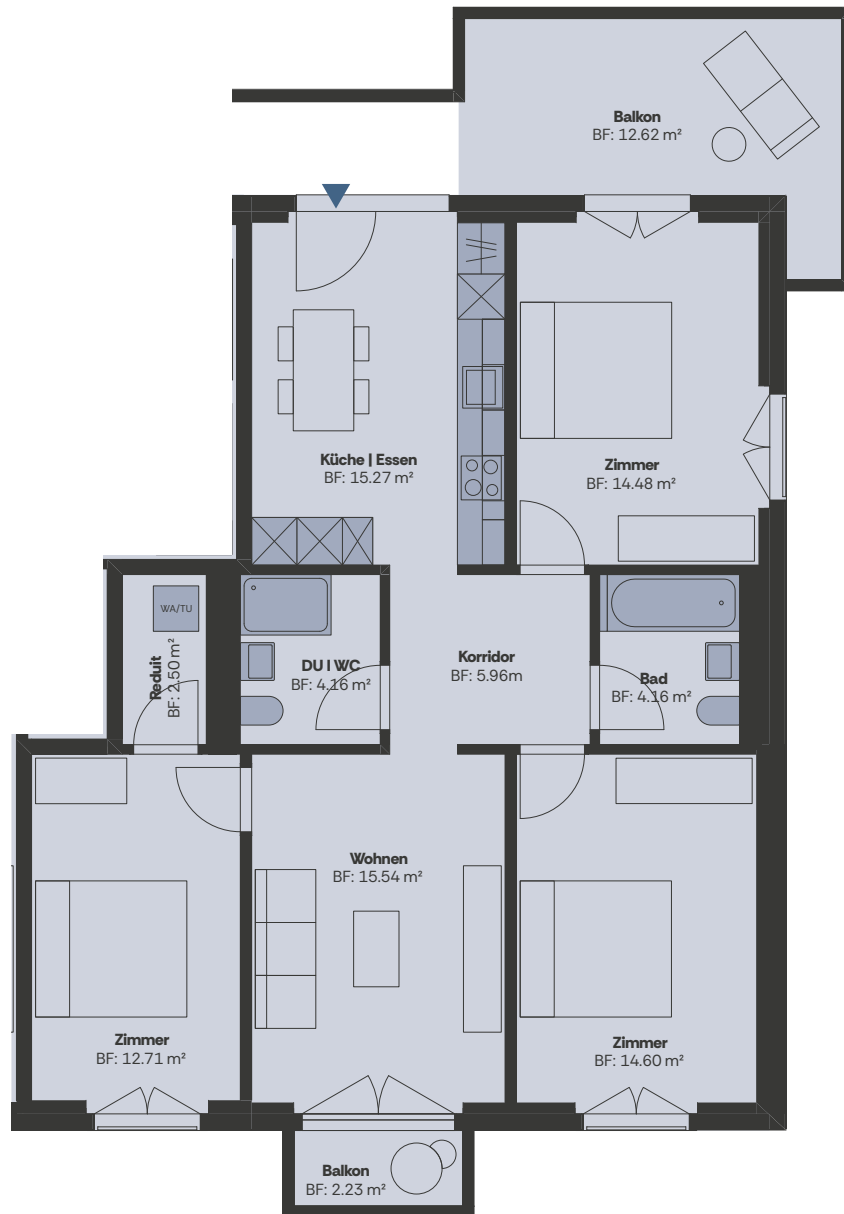

Freimettigenstrasse 16

Masstab  
1:100

A201

**Wanderfalke A**

**1.OG**

**3.5-Zimmerwohnung**

**NWF: 71.5 m<sup>2</sup>**

**Terrasse: 33.7 m<sup>2</sup>**

**2.5-Zimmerwohnung**

**NWF: 54.3 m<sup>2</sup>**

Niveau 04

Freimettigenstrasse 16

Masstab  
1:100

A403

**Wanderfalke A**

**3.OG**

**3.5-Zimmerwohnung**

**NWF: 68.7 m<sup>2</sup>**

Niveau 04

Freimettigenstrasse 16

A404

**Wanderfalke A**

**3.0G**

**4.5-Zimmerwohnung**

**NWF: 89.4 m<sup>2</sup>**

Niveau 04

Freimettigenstrasse 16

B101

**Wanderfalke B**

**EG / 1.OG**

**5.5-Zimmerwohnung**

**NWF: 122.7 m<sup>2</sup>**