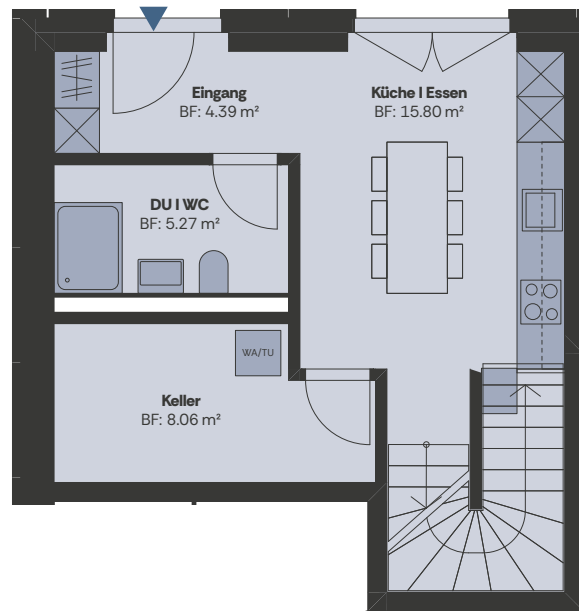

A101

**Wanderfalke A**

**EG / 1.OG**

**5.5-Zimmerwohnung**

**NWF: 123.3 m<sup>2</sup>**

**Terrasse: 21.5 m<sup>2</sup>**

Niveau 01 & 02

Freimettigenstrasse 16

Masstab  
1:100

A101

**Wanderfalke A**

EG / 1.OG

**5.5-Zimmerwohnung**

**NWF: 123.3 m<sup>2</sup>**

**Terrasse: 21.5 m<sup>2</sup>**

Niveau 01 & 02

Freimettigenstrasse 16

Masstab  
1:100

A201

**Wanderfalke A**

**1.OG**

**3.5-Zimmerwohnung**

**NWF: 71.5 m<sup>2</sup>**

**Terrasse: 33.7 m<sup>2</sup>**

Niveau 02

Freimettigenstrasse 16

Masstab  
1:100

A102

**Wanderfalke A**

**EG / 1.OG**

**4.5-Zimmerwohnung**

**NWF: 90.1 m<sup>2</sup>**