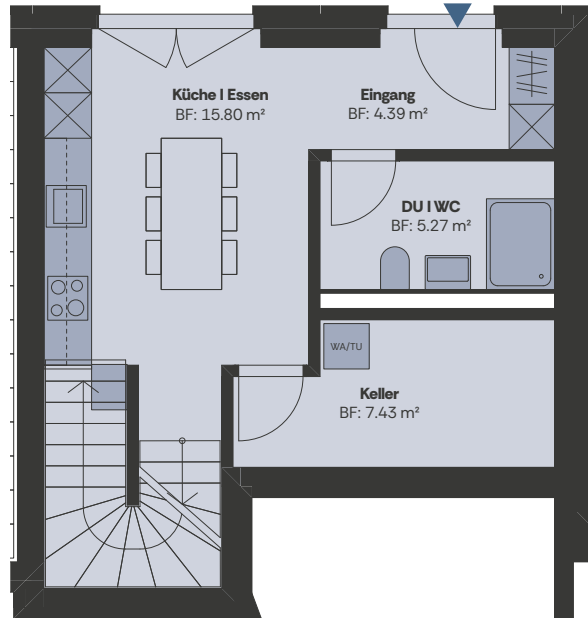

A103

Wanderfalke A

EG / 1.OG

5.5-Zimmerwohnung

NWF: 120.1 m²

Terrasse: 23.1 m²

Niveau 01 & 02

Freimettigenstrasse 16

Masstab
1:100

A103

Wanderfalke A

EG / 1.OG

5.5-Zimmerwohnung

NWF: 120.1 m²

Terrasse: 23.1 m²

Niveau 01 & 02