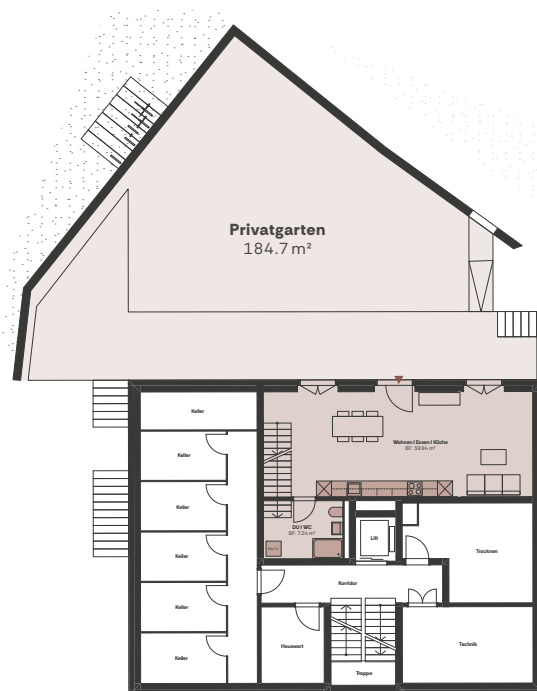

F201  
**Turmfalke F**  
**UG / EG**  
**4.5-Zimmerwohnung**  
**NWF: 111.5 m<sup>2</sup>**  
**Privatgarten: 184.7 m<sup>2</sup>**

Niveau 02 & 03  
 Schulhausstrasse 23

F201  
**Turmfalke F**  
 UG / EG  
**4.5-Zimmerwohnung**  
**NWF: 111.5 m<sup>2</sup>**  
**Privatgarten: 184.7 m<sup>2</sup>**

Niveau 02 & 03  
 Schulhausstrasse 23