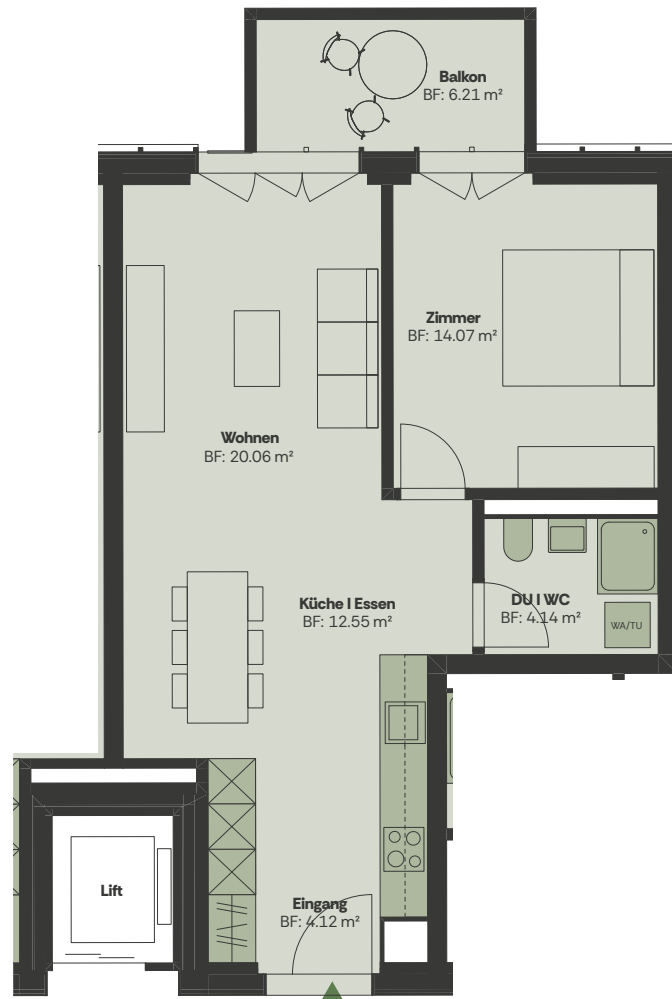

D403
Baumfalte D
1.OG
2.5-Zimmerwohnung
NWF: 54.9 m²

Niveau 04
Schulhausstrasse 21

Laube | Erschliessung